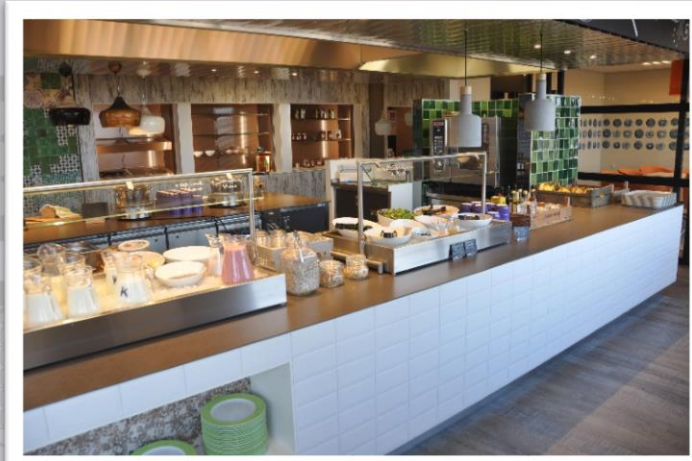

Bar
16m²

Bar
16m²

Bar
16m²

Bar
16m²

Bar
16m²

Rabobank
Westfriesland-Oost

DE GANG NAAR FRONTCOOKING

VOORZIENING VAN ERGONOMISCHE KASSA UNIT